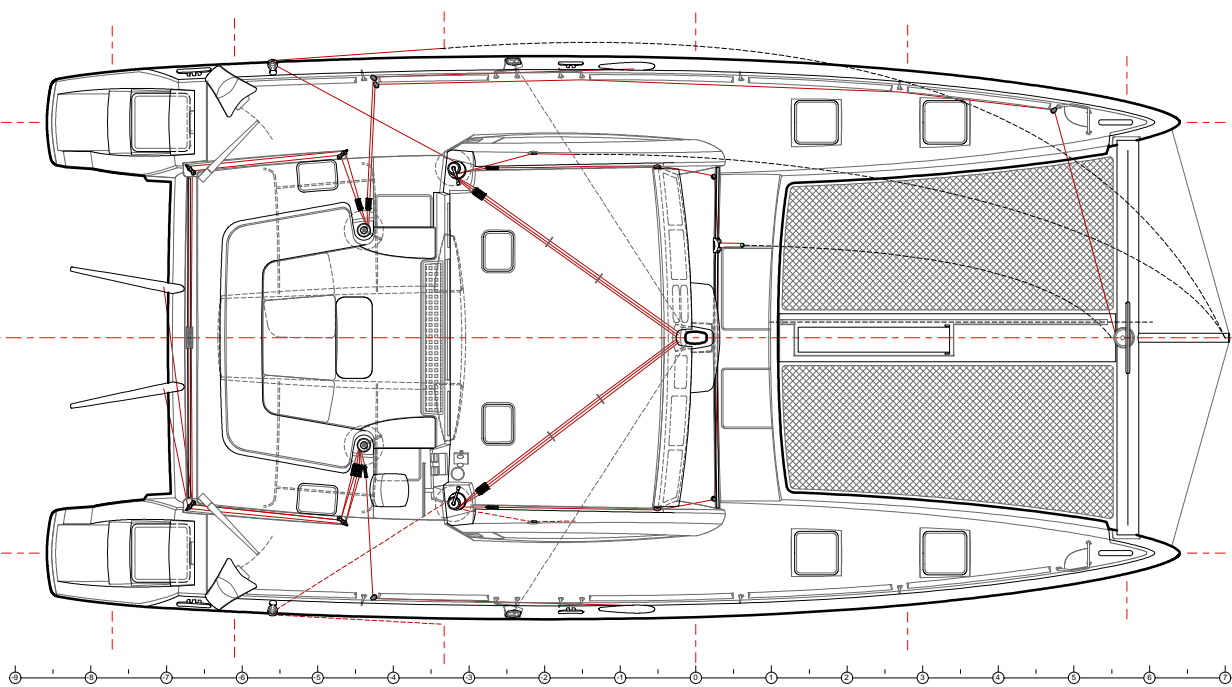

Voilure	
Grand Voile	89 m ²
Solent autovireur	40 m ²
Génaker	87 m ²
Code 5	71 m ²
I	17,74 m
J	5,36 m
P	19,45 m
E	6,46 m
L	17,66 m
LP	4,46 m

Gréement	
Profils Sparcraft :	
Mât	F 1395
Bôme	F 550
Poutre Avant	T 55

Caractéristiques générales	
Déplacement léger	10 000 kg
Déplacement en charge	13 910 kg
Longueur hors tout	14,98 m
Longueur à la flottaison	14,90 m
Bau Max	7,45 m
Entre-axe	5,70 m
Moment de redressement max.	40 T.m
Tirant d'eau	1 m / 2,35 m
Tirant d'air	23,08 m
Motorisation	2 x 39 CV
Carburant	2 x 215 L
Eau Douce	2 x 215 L
Nombre de Couchages	6 / 8
Catégorie de conception	A