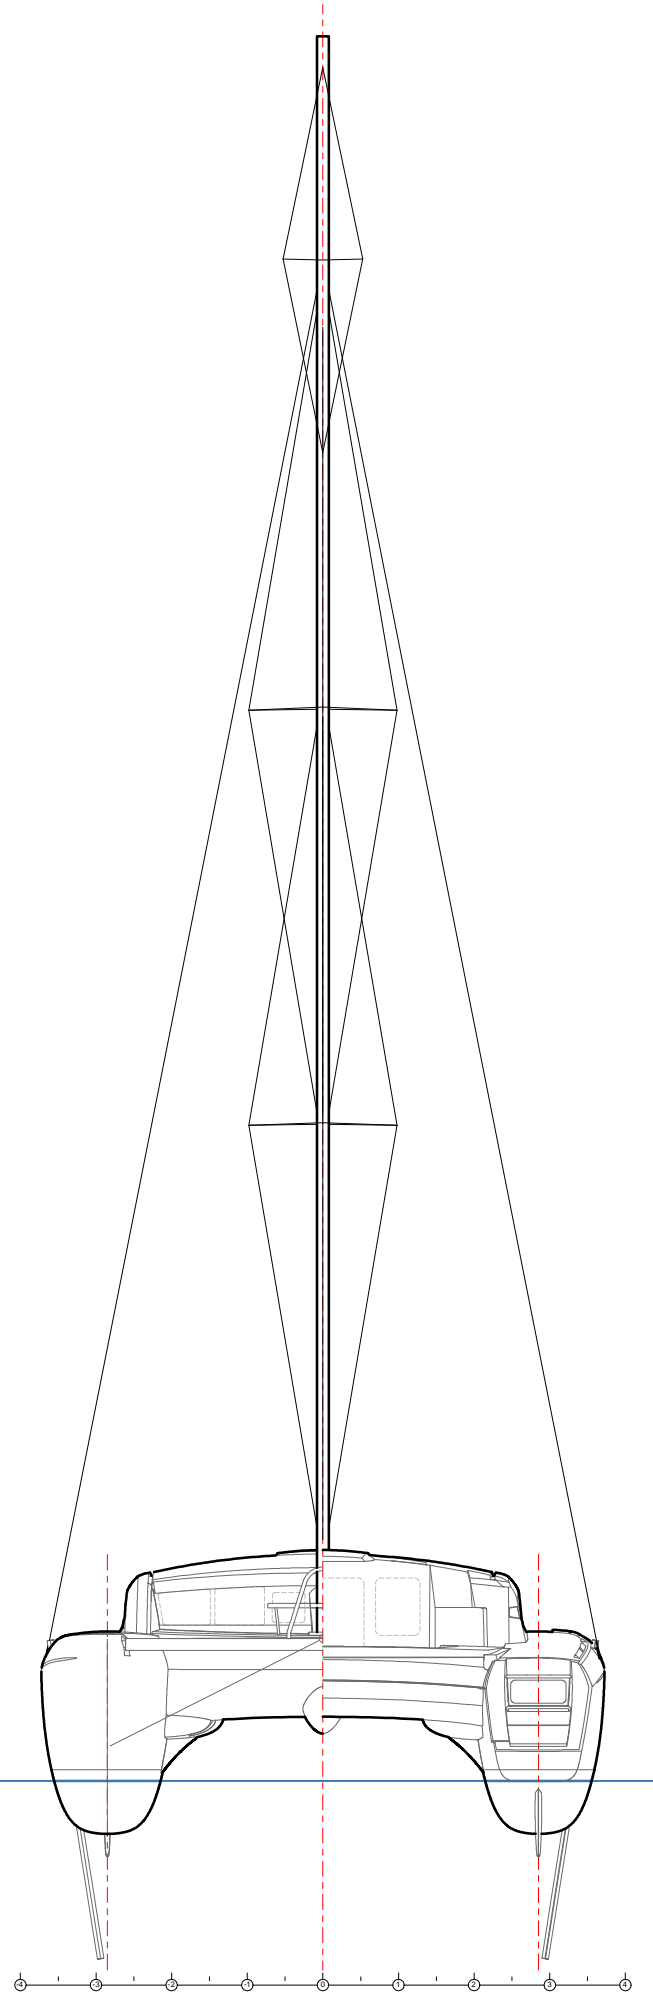

Voilure	
Grand Voile	89 m ²
Solent autovireur	40 m ²
Génaker	87 m ²
Code 5	71 m ²
I	17,74 m
J	5,36 m
P	19,45 m
E	6,46 m
L	17,66 m
LP	4,46 m

Gréement	
Profils Sparcraft :	
Mât	F 1395
Bôme	F 550
Poutre Avant	T 55

Caractéristiques générales	
Déplacement léger	10 000 kg
Déplacement en charge	13 910 kg
Longueur hors tout	14,98 m
Longueur à la flottaison	14,90 m
Bau Max	7,45 m
Entre-axe	5,70 m
Moment de redressement max.	40 T.m
Tirant d'eau	1 m / 2,35 m
Tirant d'air	23,08 m
Motorisation	2 x 39 CV
Carburant	2 x 215 L
Eau Douce	2 x 215 L
Nombre de Couchages	6 / 8
Catégorie de conception	A